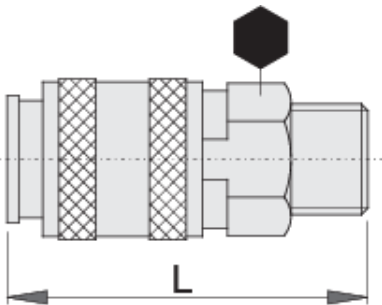

Spojnica ženska

1506KZ10

Profili

Opis proizvoda

- metalno kućište
- spoljni navoj

	 mm	 mm	L	
621452	3/8"	24	62.5	149
621453	1/2"	24	65.0	156
621454	3/4"	27	67.1	191

* Fotografije proizvoda su simbolične. Sve dimenzije su u mm, a težina u gramima. Sve navedene dimenzije mogu odstupati u granicama tolerancija.