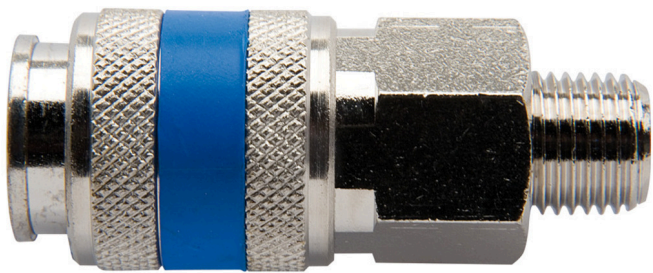

Spojnica ženska

1506KZ10

Profili

Opis proizvoda

- metalno kućište
- spoljni navoj

	 mm	 mm	L	
621452	3/8"	24	62.5	149
621453	1/2"	24	65.0	156
621454	3/4"	27	67.1	191

* Fotografije proizvoda su simbolične. Sve dimenzije su u mm, a težina u gramima. Sve navedene dimenzije mogu odstupati u granicama tolerancija.