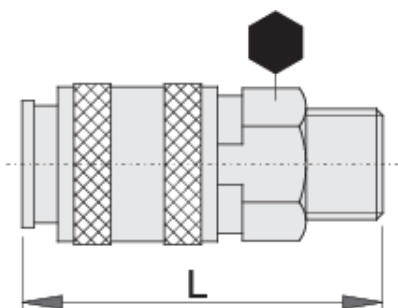

Spojka sklopke

1506KZ10

Profili

Atributi izdelka

- kovinsko ohišje
- zunanji navoj

	 mm	 mm	L	
621452	3/8"	24	62.5	149
621453	1/2"	24	65.0	156
621454	3/4"	27	67.1	191

* Slike proizvodov so simbolične. Vse dimenzije so v mm, masa v g. Vse navedene dimenzije lahko odstopajo v tolerančnih merah.