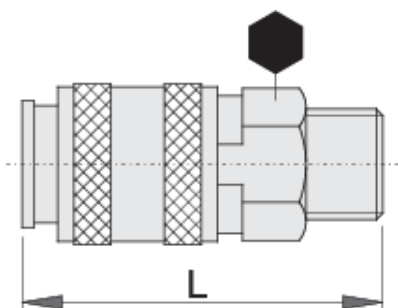

Rýchlospojka

1506KZ10

Profiles

Product features

- celokovová
- vonkajší závit

	 mm	 mm	L	
621452	3/8"	24	62.5	149
621453	1/2"	24	65.0	156
621454	3/4"	27	67.1	191

* Obrázky sú symbolické. Všetky rozmery sú v mm, hmotnosť je v g. Všetky udané rozmery sa môžu líšiť v rámci tolerancie.