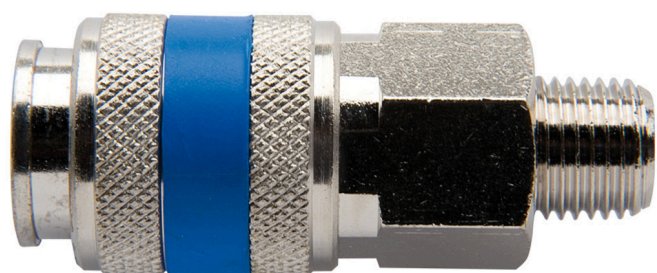

Rýchlospojka

1506KZ10

Profiles

Product features

- celokovová
- vonkajší závit

	 mm	 mm	L	
621452	3/8"	24	62.5	149
621453	1/2"	24	65.0	156
621454	3/4"	27	67.1	191

* Obrázky sú symbolické. Všetky rozmery sú v mm, hmotnosť je v g. Všetky udané rozmery sa môžu líšiť v rámci tolerancie.