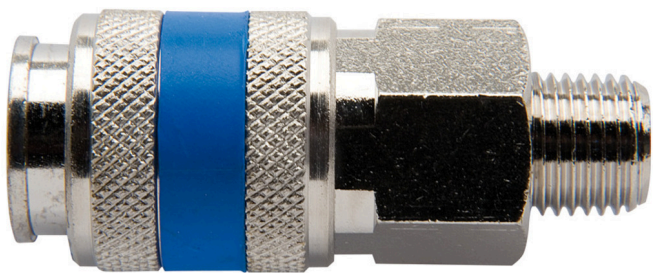

Муфта соединительная, с внешней резьбой

1506KZ10

Профили

Описание товара

- металлический корпус
- внешняя резьба

	 mm	 mm	 L	
621452	3/8"	24	62.5	149
621453	1/2"	24	65.0	156

621454

3/4"

27

67.1

191

* Изображения продуктов носят демонстрационный характер. Все размеры указаны в миллиметрах, вес в граммах.