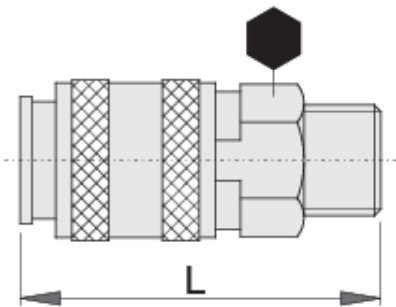

Муфта соединительная, с внешней резьбой

1506KZ10

Профили

Описание товара

- металлический корпус
- внешняя резьба

	 mm	 mm	 L	
621452	3/8"	24	62.5	149
621453	1/2"	24	65.0	156

621454

3/4"

27

67.1

191

* Изображения продуктов носят демонстрационный характер. Все размеры указаны в миллиметрах, вес в граммах.