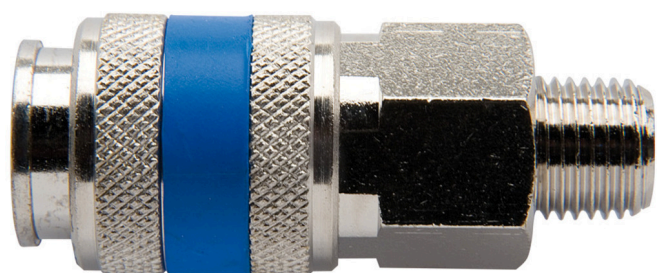

Złączka żeńska

1506KZ10

Profile

Cechy produktu

- metalowa obudowa
- gwint zewnętrzny

	 mm	 mm	L	
621452	3/8"	24	62.5	149
621453	1/2"	24	65.0	156
621454	3/4"	27	67.1	191

* Przedstawiony wygląd produktu jest orientacyjny. Wszystkie wymiary są w mm, podana waga w gramach