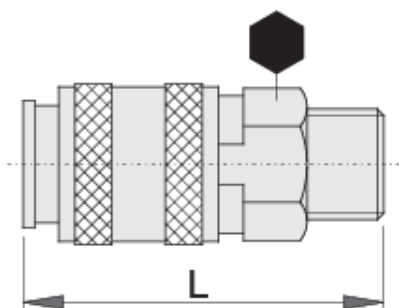

Złączka żeńska

1506KZ10

Profile

Cechy produktu

- metalowa obudowa
- gwint zewnętrzny

	 mm	 mm	L	
621452	3/8"	24	62.5	149
621453	1/2"	24	65.0	156
621454	3/4"	27	67.1	191

* Przedstawiony wygląd produktu jest orientacyjny. Wszystkie wymiary są w mm, podana waga w gramach