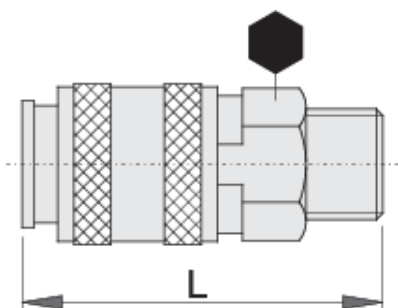

Spojnica ženska

1506KZ10

Profili

Atributi proizvoda

- Metalno kućište
- Vanjski navoj

	 mm	 mm	L	
621452	3/8"	24	62.5	149
621453	1/2"	24	65.0	156
621454	3/4"	27	67.1	191

* Slike proizvoda su simbolične. Sve dimenzije su u mm, masa je u g.