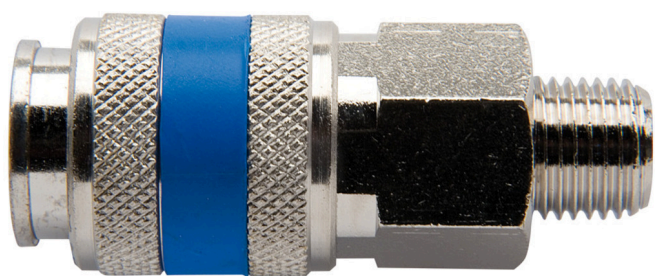

Spojnica ženska

1506KZ10

Profili

Atributi proizvoda

- Metalno kućište
- Vanjski navoj

	 mm	 mm	L	
621452	3/8"	24	62.5	149
621453	1/2"	24	65.0	156
621454	3/4"	27	67.1	191

* Slike proizvoda su simbolične. Sve dimenzije su u mm, masa je u g.