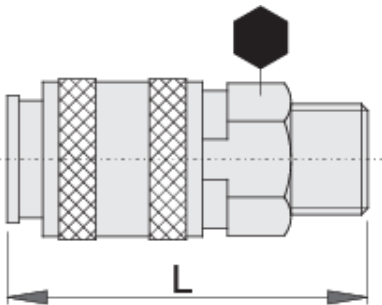

Σύνδεσμος, θηλυκό μέρος

1506KZ10

Προφίλ

Χαρακτηριστικά προϊόντος

- μεταλλικό κέλυφος
- εξωτερικό σπείρωμα

	 mm	 mm	L	
621452	3/8"	24	62.5	149
621453	1/2"	24	65.0	156
621454	3/4"	27	67.1	191

* Οι εικόνες των προϊόντων είναι συμβολικές. Όλες οι διαστάσεις είναι σε mm, το βάρος είναι σε γραμμάρια. Όλες οι αναφερόμενες διαστάσεις μπορεί να διαφέρουν σε ανοχές.