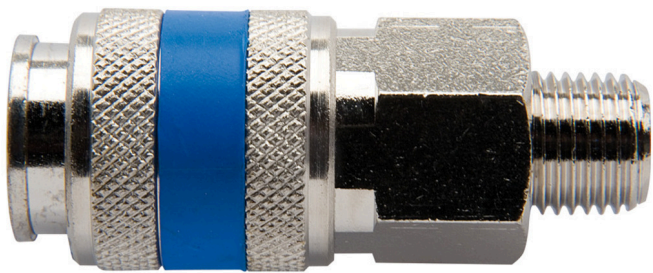

Raccord rapide fileté

1506KZ10

Profils

Description produit

- Enveloppe métallique
- Filetage mâle

	 mm	 mm	L	
621452	3/8"	24	62.5	149
621453	1/2"	24	65.0	156
621454	3/4"	27	67.1	191

* Les images des produits ne sont pas contractuelles. Toutes les dimensions sont en mm, les poids en grammes.