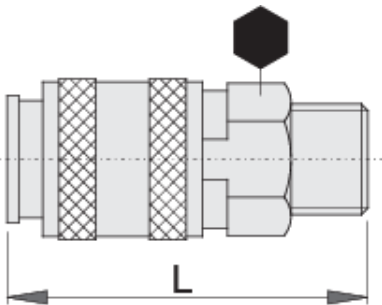

Raccord rapide fileté

1506KZ10

Profils

Description produit

- Enveloppe métallique
- Filetage mâle

	 mm	 mm	L	
621452	3/8"	24	62.5	149
621453	1/2"	24	65.0	156
621454	3/4"	27	67.1	191

* Les images des produits ne sont pas contractuelles. Toutes les dimensions sont en mm, les poids en grammes.