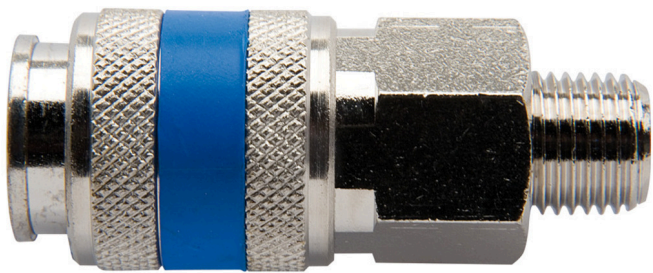

Raccord rapide fileté

1506KZ10

Profils

Description produit

- Enveloppe métallique
- Filetage mâle

	 mm	 mm	 L	
621452	3/8"	24	62.5	149
621453	1/2"	24	65.0	156
621454	3/4"	27	67.1	191

* Les images des produits ne sont pas contractuelles. Toutes les dimensions sont en mm, les poids en grammes.