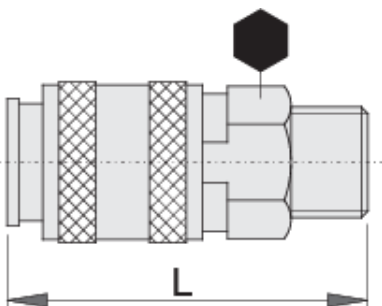

Raccord rapide fileté

1506KZ10

Profils

Description produit

- Enveloppe métallique
- Filetage mâle

	 mm	 mm	 L	
621452	3/8"	24	62.5	149
621453	1/2"	24	65.0	156
621454	3/4"	27	67.1	191

* Les images des produits ne sont pas contractuelles. Toutes les dimensions sont en mm, les poids en grammes.