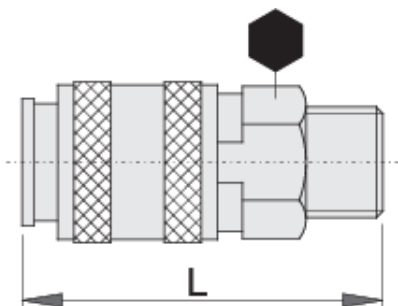

## Vlastnosti produktu

- kovová objímka
- vnější závit

	 mm	 mm	 L	
621452	3/8"	24	62.5	149
621453	1/2"	24	65.0	156
621454	3/4"	27	67.1	191

\* Obrázky produktů jsou symbolické. Všechny rozměry jsou v mm a hmotnost v gramech.  
Všechny uvedené rozměry se mohou lišit v toleranci.