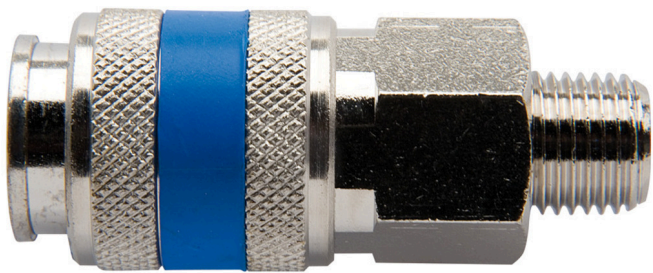

# Съединител, женски

1506KZ10

## Параметри на продукта

- метален кожух
- външна резба

	 mm	 mm	L	
621452	3/8"	24	62.5	149
621453	1/2"	24	65.0	156
621454	3/4"	27	67.1	191

\* Снимките на продуктите са символични. Всички размери са в мм., теглото е в грамове .