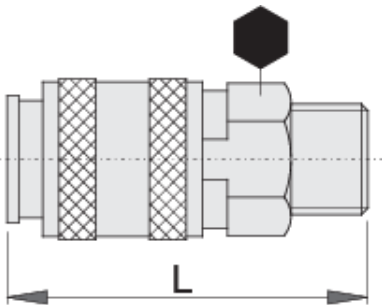

# Съединител, женски

1506KZ10

## Параметри на продукта

- метален кожух
- външна резба

	 mm	 mm	L	
621452	3/8"	24	62.5	149
621453	1/2"	24	65.0	156
621454	3/4"	27	67.1	191

\* Снимките на продуктите са символични. Всички размери са в мм., теглото е в грамове .