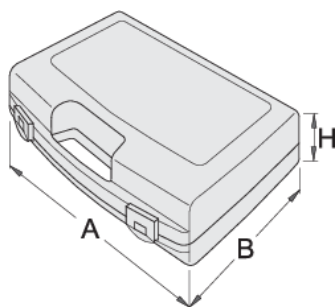

# Plastična kutija za nasadne ključeve

981PBS3

## Profili

621622

L

346

B

292

H

62

510

\* Fotografije proizvoda su simbolične. Sve dimenzije su u mm, a težina u gramima. Sve

navedene dimenzije mogu odstupati u granicama tolerancija.