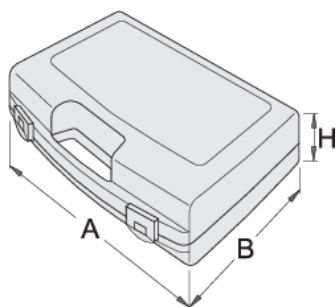

# Plastikowa skrzynka do kluczy nasadowych

981PBS3

## Profile

621622

L

346

B

292

H

62

510

\* Przedstawiony wygląd produktu jest orientacyjny. Wszystkie wymiary są w mm, podana

waga w gramach