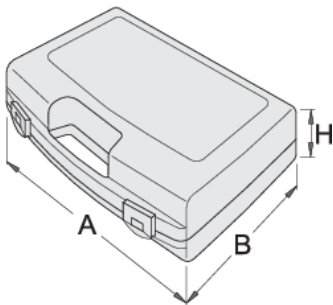

# Kuti plastike për çelësa vazhdues

981PBS3

## Profiles

621622

L

346

B

292

H

62

510

\* Imazhet e produkteve janë simbolike. Të gjitha dimensionet janë në mm, pesha në gram. Të gjitha dimensionet e listuara mund të ndryshojnë në tolerancë.