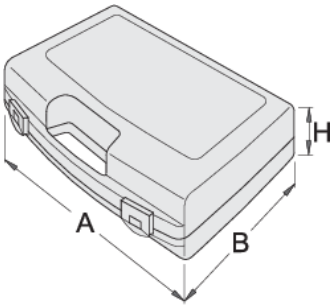

# Lokma anahtarları için plastik kutu

981PBS2

## Profiles

621621

L

307

B

260

H

55

380

\* Ürünlerin resimleri semboliktir. Bütün boyutlar mm ve ağırlık gram cinsindedir.