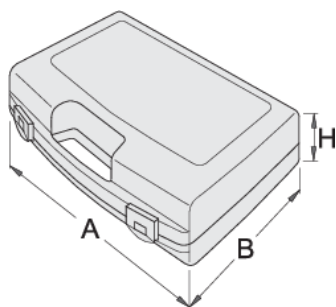

Plastikowa skrzynka do kluczy nasadowych

981PBS2

Profile

621621

L

307

B

260

H

55

380

* Przedstawiony wygląd produktu jest orientacyjny. Wszystkie wymiary są w mm, podana

waga w gramach