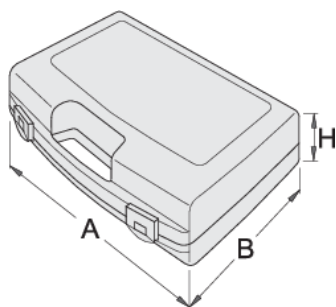

# Plastična kutija za nasadne ključeve

981PBS2

## Profili

621621

L

307

B

260

H

55

380

\* Slike proizvoda su simbolične. Sve dimenzije su u mm, masa je u g.