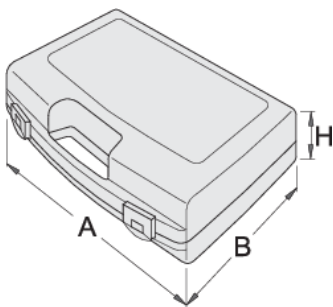

# Caja de plástico para los vasos

981PBS2

## Perfiles

621621

L

307

B

260

H

55

380

\* Las imágenes de los productos son simbólicas. Todas las dimensiones son en mm, peso en gramos.