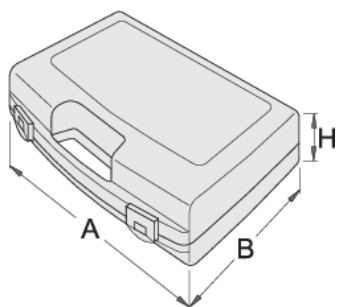

# Plastična kutija za nasadne ključeve

981PBS2

## Profili

621621

L

307

B

260

H

55

380

\* Slike proizvoda su simbolične. Sve dimenzije su u mm, masa je u g.