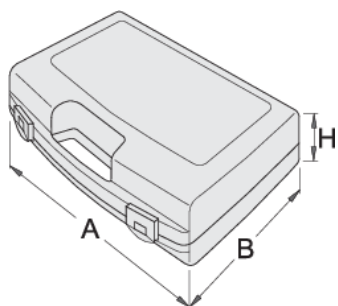

Пластмасова кутия за вложки

981PBS2

Профили

621621

L

307

B

260

H

55

380

* Снимките на продуктите са символични. Всички размери са в мм., теглото е в грамаве .