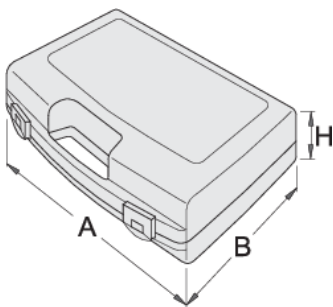

Cutie de plastic pentru capete chei tubulare, chei

981PBS1

Profile

621620

L

197

B

167

H

35

140

* Imaginea produsului este simbolica. Toate dimensiunile sunt exprimate în mm, greutatea

în game.