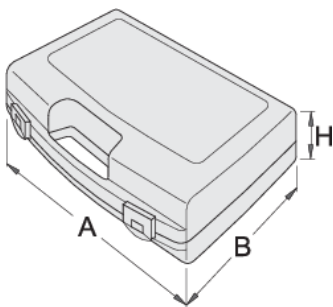

# Пластична касета за насадни ключеви

981PBS1

## Profiles

621620

L

197

B

167

H

35

140

\* Сликите на производите се симболични. Сите димензии се во мм, тежината е во

грамови. Сите наведени димензии може да се разликуваат во ниво на толеранција