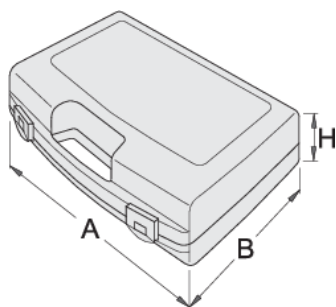

Plastová krabice na nástrčkové klíče

981PBS1

Profily

621620

L

197

B

167

H

35

140

* Obrázky produktů jsou symbolické. Všechny rozměry jsou v mm a hmotnost v gramech.

Všechny uvedené rozměry se mohou lišit v toleranci.