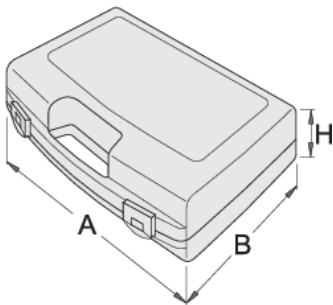

Plastic box for socket wrenches

981PBS1

Profielen

621620

L

197

B

167

H

35

140

* Afbeeldingen van producten zijn symbolisch. Alle afmetingen zijn in mm, en het gewicht in grammen. Alle vermelde afmetingen kunnen variëren in tolerantie.