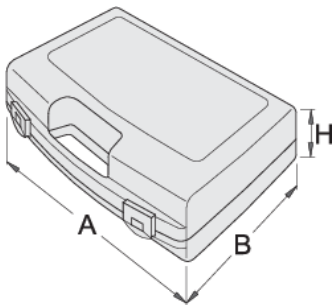

# Kuti plastike për çelësa vazhdues

981PBS1

## Profiles

621620

L

197

B

167

H

35

140

\* Imazhet e produkteve janë simbolike. Të gjitha dimensionet janë në mm, pesha në gram. Të gjitha dimensionet e listuara mund të ndryshojnë në tolerancë.