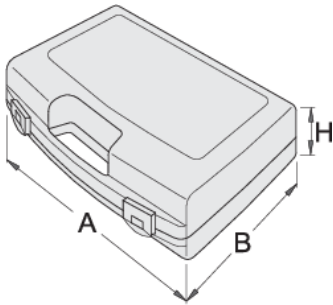

Lokma anahtarları için plastik kutu

981PBS5

Profiles

621618

L

244

B

207

H

44

225

* Ürünlerin resimleri semboliktir. Bütün boyutlar mm ve ağırlık gram cinsindedir.