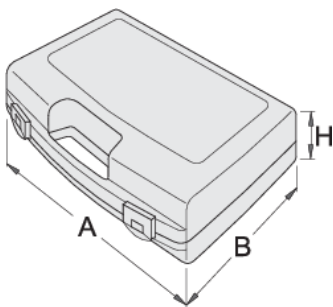

Plastična kutija za nasadne ključeve

981PBS5

Profili

621618

L

244

B

207

H

44

225

* Fotografije proizvoda su simbolične. Sve dimenzije su u mm, a težina u gramima. Sve

navedene dimenzije mogu odstupati u granicama tolerancija.