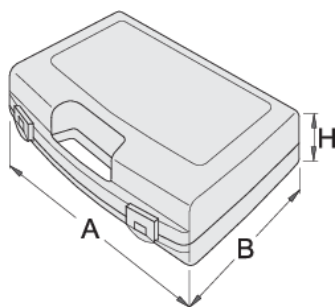

Plastikowa skrzynka do kluczy nasadowych

981PBS5

Profile

621618

L

244

B

207

H

44

225

* Przedstawiony wygląd produktu jest orientacyjny. Wszystkie wymiary są w mm, podana

waga w gramach