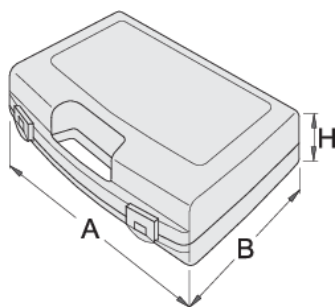

# Пластична касета за насадни ключеви

981PBS5

## Profiles

621618

L

244

B

207

H

44

225

\* Сликите на производите се симболични. Сите димензии се во мм, тежината е во

грамови. Сите наведени димензии може да се разликуваат во ниво на толеранција