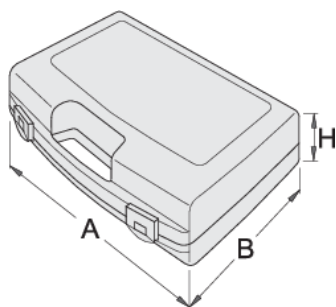

Plastová krabice na nástrčkové klíče

981PBS5

Profily

621618

L

244

B

207

H

44

225

* Obrázky produktů jsou symbolické. Všechny rozměry jsou v mm a hmotnost v gramech.

Všechny uvedené rozměry se mohou lišit v toleranci.