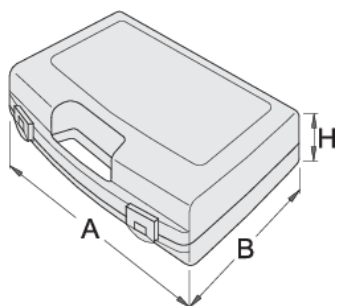

Пластмасова кутия за вложки

981PBS5

Профили

621618

L

244

B

207

H

44

225

* Снимките на продуктите са символични. Всички размери са в мм., теглото е в грамове .