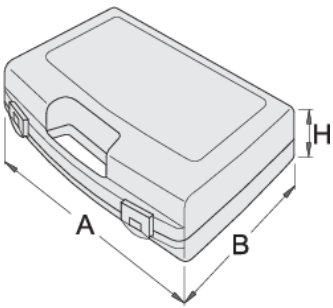

Lokma anahtarları için plastik kutu

981PB4

Profiles

619771

L

393

B

331

H

95

771

* Ürünlerin resimleri semboliktir. Bütün boyutlar mm ve ağırlık gram cinsindedir.