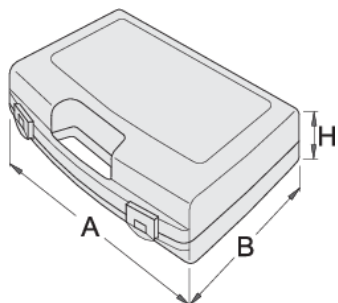

Plastična kutija za nasadne ključeve

981PB4

Profili

619771

L

393

B

331

H

95

771

* Fotografije proizvoda su simbolične. Sve dimenzije su u mm, a težina u gramima. Sve navedene dimenzije mogu odstupati u granicama tolerancija.