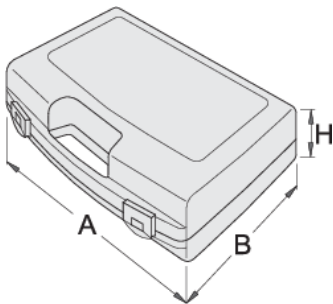

Пластиковый кейс для головок торцевых

981PB4

Профили

619771

L

393

B

331

H

95

771

* Изображения продуктов носят демонстрационный характер. Все размеры указаны в миллиметрах, вес в граммах.