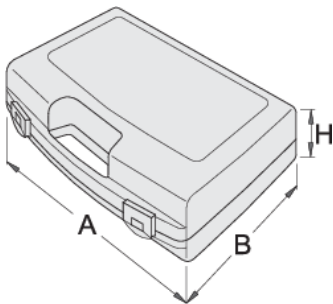

Cutie de plastic pentru capete chei tubulare, chei

981PB4

Profile

619771

L

393

B

331

H

95

771

* Imaginea produsului este simbolica. Toate dimensiunile sunt exprimate în mm, greutatea în grame.