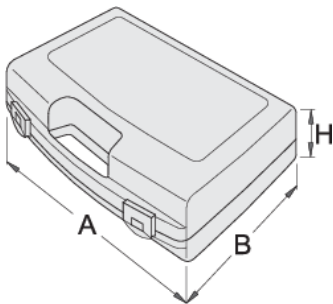

# Пластична касета за насадни клучеви

981PB4

## Profiles

619771

L

393

B

331

H

95

771

\* Сликите на производите се симболични. Сите димензии се во мм, тежината е во грамови. Сите наведени димензии може да се разликуваат во ниво на толеранција