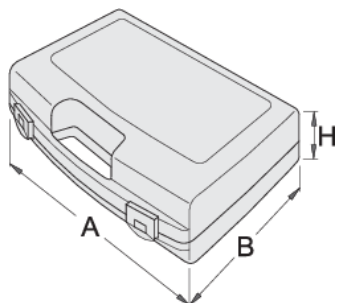

Plastična kutija za nasadne ključeve

981PB4

Profili

619771

L

393

B

331

H

95

771

* Slike proizvoda su simbolične. Sve dimenzije su u mm, masa je u g.