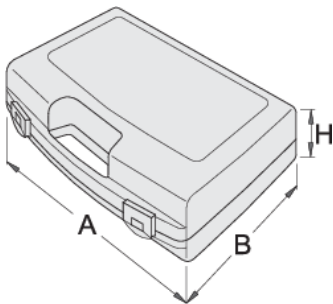

Plastic box for socket wrenches

981PB4

Profielen

619771

L

393

B

331

H

95

771

* Afbeeldingen van producten zijn symbolisch. Alle afmetingen zijn in mm, en het gewicht in grammen. Alle vermelde afmetingen kunnen variëren in tolerantie.