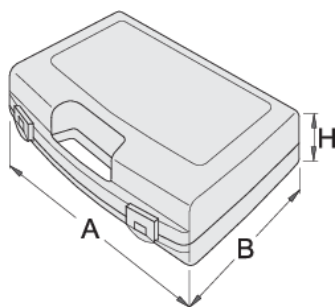

Plastikowa skrzynka do kluczy nasadowych

981PBM5

Profile

621619

L

244

B

207

H

59

240

* Przedstawiony wygląd produktu jest orientacyjny. Wszystkie wymiary są w mm, podana

waga w gramach