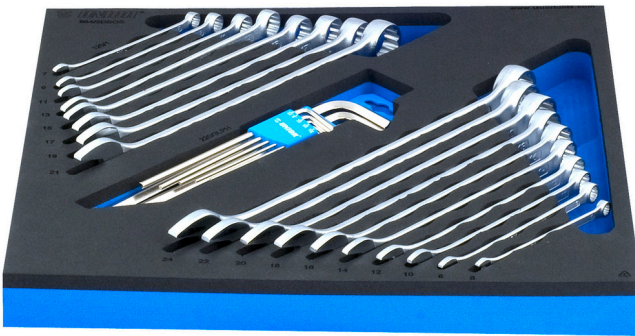

Set de chei combinate si chei hexagonale varianta lunga in suport SOS

964/2DSOS

Profile

Caracteristicile produsului

- Tool tray dimension: 374 x 364 x 30 mm
- Compatible with drawers of Eurostyle, Eurovision, Euromotion, Europlus and Hercules (front drawers) line

Set includes:

- 18x long combination wrench (article 120/1) dim. 6, 7, 8, 9, 10, 11, 12, 13, 14, 15, 16, 17, 18, 19, 20, 21, 22, 24
- 9x hex wrench, long type (article 220/3L) dim. 1.5, 2, 2.5, 3, 4, 5, 6, 8, 10 on plastic clip

940E
940EV
920PLUS

2/3

374 x 364 x 30

Denumirea Produsului	SKU	Articol	Dimensiuni	Cantitate
Set de chei combinate si chei hexagonale varianta lunga in suport SOS	621563	964/2DSOS	-	27
Chei combinate, varianta lunga		120/1	6, 7, 8, 9, 10, 11, 12, 13, 14, 15, 16, 17, 18, 19, 20, 21, 22, 24	18
Set de chei locas hexagonal lungi in suport de plastic		220/3LPH		1
Modul SOS pentru 964/2DSOS		vI964/2DSOS	374x364x30	1

* Imaginea produsului este simbolica. Toate dimensiunile sunt exprimate în mm, greutatea în grame.