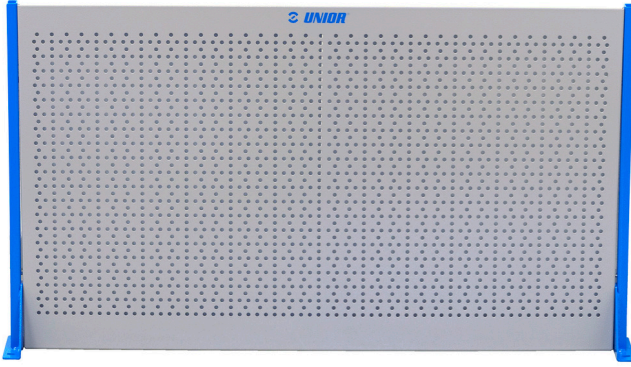

940H için alet rafı

940.1H

Profiles

Product features

- Hercules alet arabasına takılma olanağı

L

B

H

621442

608

120

608

9600

* Ürünlerin resimleri semboliktir. Bütün boyutlar mm ve ağırlık gram cinsindedir.