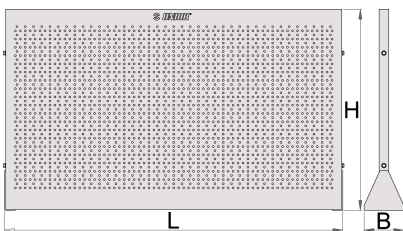

# Szerszámtartó fal (940H)

940.1H

## Termékjellemzők

- Hercules szerszámkocsikhoz illeszthető

621442

L

608

B

120

H

608

9600

\* A termékképek illusztrációk. Minden feltüntetett méret milliméterben, a tömegek grammokban. Az összes feltüntetett méret eltérhet a toleranciának megfelelően.