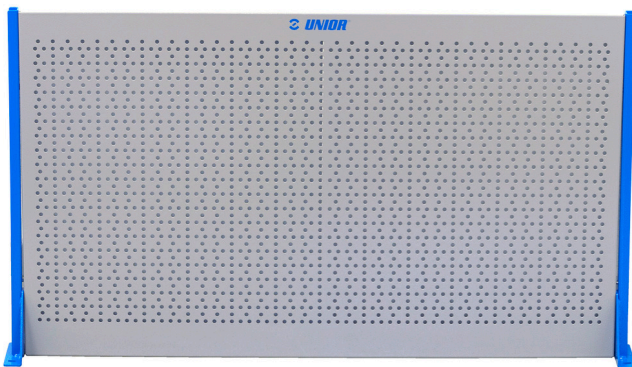

Panneau vertical pour outils EUROVISION

940.1H

Profils

Description produit

- adaptable aux servantes Hercules

621442

L

608

B

120

H

608

9600

* Les images des produits ne sont pas contractuelles. Toutes les dimensions sont en mm, les poids en grammes.