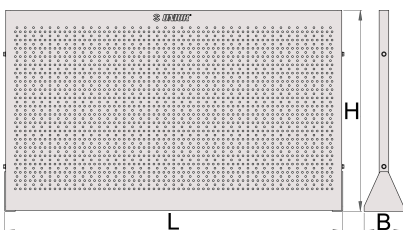

Panneau vertical pour outils EUROVISION

940.1H

Profils

Description produit

- adaptable aux servantes Hercules

621442

L

608

B

120

H

608

9600

* Les images des produits ne sont pas contractuelles. Toutes les dimensions sont en mm, les poids en grammes.