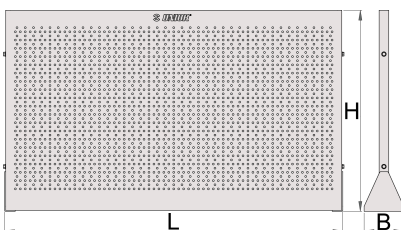

# Panneau vertical pour outils EUROVISION

940.1H

## Description produit

- Adaptable aux servantes Hercules

621442

L

608

B

120

H

608

9600

\* Les images des produits ne sont pas contractuelles. Toutes les dimensions sont en mm, les poids en grammes.