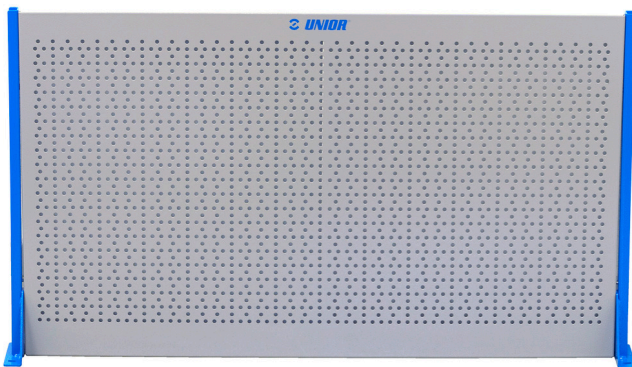

# Panneau vertical pour outils EUROVISION

940.1H

## Description produit

- Adaptable aux servantes Hercules

621442

L

608

B

120

H