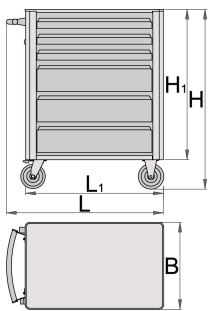

## Product attributen

- material: premium PLUS sheet metal
- blind nuts for fixing accessories are mounted on the carriage.
- static load capacity of carriage without casters: 1600kg
- maximum capacity of each drawer: 45kg
- 6 drawers (3x L 563 x W 365 x H 70mm, 3x L 563 x W 383 x H 150mm)
- basisafmetingen met handvat en wielen L 800 x B 440 x H 923mm
- total volume of drawers: 146 litres
- laden compatibel met SOS-gereedschapsmousse 1/3, 2/3, 3/3

	<b>L</b>	<b>B</b>	<b>H</b>	<b>L1</b>	<b>H1</b>	
621436	800	440	923	700	768	51000

\* Afbeeldingen van producten zijn symbolisch. Alle afmetingen zijn in mm, en het gewicht in grammen. Alle vermelde afmetingen kunnen variëren in tolerantie.