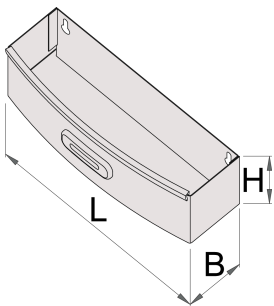

Držiak na fľaše pre 920PLUS

920ES7

Profiles

Product features

- materiál: premium ocel'ový plech

621019

L

267

B

90

H

85

573

* Obrázky sú symbolické. Všetky rozmery sú v mm, hmotnosť je v g. Všetky udané rozmery sa môžu líšiť v rámci tolerancie.