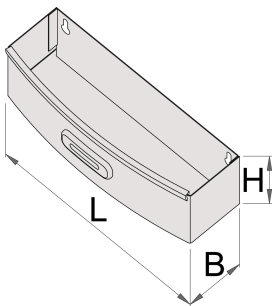

Palacktartó (920PLUS)

920ES7

Profilok

Termékjellemzők

- anyaga: Premium acéllemez

621019

L

267

B

90

H

85

573

* A termékeképek illusztrációk. Minden feltüntetett méret milliméterben, a tömegek grammokban. Az összes feltüntetett méret eltérhet a toleranciának megfelelően.