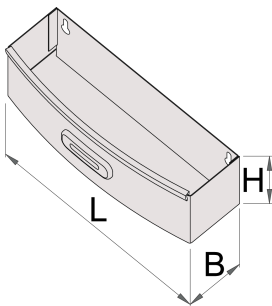

## Χαρακτηριστικά προϊόντος

- από χαλυβδοέλασμα

621019

L

267

B

90

H

85

573

\* Οι εικόνες των προϊόντων είναι συμβολικές. Όλες οι διαστάσεις είναι σε mm, το βάρος είναι σε γραμμάρια. Όλες οι αναφερόμενες διαστάσεις μπορεί να διαφέρουν σε ανοχές.