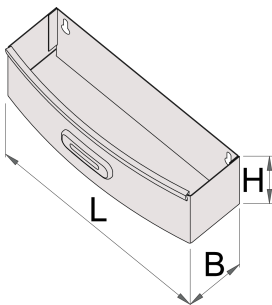

Support bouteilles pour servantes EUROPLUS

920ES7

Profils

Description produit

- matière : tôle d'acier Premium

621019

L

267

B

90

H

85

573

* Les images des produits ne sont pas contractuelles. Toutes les dimensions sont en mm, les poids en grammes.