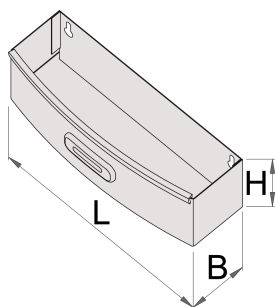

Držák na láhve pro vozík 920PLUS

920ES7

Profily

Vlastnosti produktu

- materiál: Premium plech

621019

L

267

B

90

H

85

573

* Obrázky produktů jsou symbolické. Všechny rozměry jsou v mm a hmotnost v gramech. Všechny uvedené rozměry se mohou lišit v toleranci.